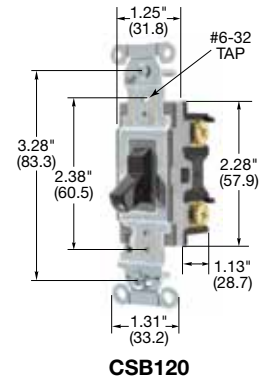

## Toggle Specification Grade Commercial Series, 15A, 120/277V AC

Description	Toggle Color	Single Pole	Double Pole	Three Way	Four Way
Toggle, back and side wired.	Almond	<b>CSB115AL</b>	<b>CSB215AL</b>	<b>CSB315AL</b>	<b>CSB415AL</b>
	Black	<b>CSB115BK</b>	<b>CSB215BK</b>	<b>CSB315BK</b>	<b>CSB415BK</b>
	Brown	<b>CSB115</b>	<b>CSB215</b>	<b>CSB315</b>	<b>CSB415</b>
	Gray	<b>CSB115GY</b>	<b>CSB215GY</b>	<b>CSB315GY</b>	<b>CSB415GY</b>
	Ivory	<b>CSB115I</b>	<b>CSB215I</b>	<b>CSB315I</b>	<b>CSB415I</b>
	Light Almond	<b>CSB115LA</b>	<b>CSB215LA</b>	<b>CSB315LA</b>	<b>CSB415LA</b>
	White	<b>CSB115W</b>	<b>CSB215W</b>	<b>CSB315W</b>	<b>CSB415W</b>

## 20A, 120/277V AC

Description	Toggle Color	Single Pole	Double Pole	Three Way	Four Way
Toggle, back and side wired.	Almond	<b>CSB120AL</b>	<b>CSB220AL</b>	<b>CSB320AL</b>	<b>CSB420AL</b>
	Black	<b>CSB120BK</b>	<b>CSB220BK</b>	<b>CSB320BK</b>	<b>CSB420BK</b>
	Brown	<b>CSB120</b>	<b>CSB220</b>	<b>CSB320</b>	<b>CSB420</b>
	Gray	<b>CSB120GY</b>	<b>CSB220GY</b>	<b>CSB320GY</b>	<b>CSB420GY</b>
	Ivory	<b>CSB120I</b>	<b>CSB220I</b>	<b>CSB320I</b>	<b>CSB420I</b>
	Light Almond	<b>CSB120LA</b>	<b>CSB220LA</b>	<b>CSB320LA</b>	<b>CSB420LA</b>
	Red	<b>CSB120R</b>	<b>CSB220R</b>	<b>CSB320R</b>	<b>CSB420R</b>
	White	<b>CSB120W</b>	<b>CSB220W</b>	<b>CSB320W</b>	<b>CSB420W</b>

## Framed Toggle Specification Grade Commercial Series, 20A, 120V AC

Description	Toggle Color	Single Pole	Double Pole	Three Way	Four Way
Nylon toggle, back and side wired.	Almond	<b>CSB120ALF</b>	—	<b>CSB320ALF</b>	—
	Ivory	<b>CSB120IF</b>	—	<b>CSB320IF</b>	—
	Light Almond	<b>CSB120LAF</b>	—	<b>CSB320LAF</b>	—
	White	<b>CSB120WF</b>	—	<b>CSB320WF</b>	—