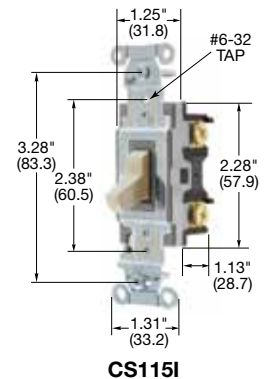

## 20A, 120/277V AC

Description	Toggle Color	Single Pole	Double Pole	Three Way	Four Way
Toggle, back and side wired.	Almond	<b>CSB120AL</b>	<b>CSB220AL</b>	<b>CSB320AL</b>	<b>CSB420AL</b>
	Black	<b>CSB120BK</b>	<b>CSB220BK</b>	<b>CSB320BK</b>	<b>CSB420BK</b>
	Brown	<b>CSB120</b>	<b>CSB220</b>	<b>CSB320</b>	<b>CSB420</b>
	Gray	<b>CSB120GY</b>	<b>CSB220GY</b>	<b>CSB320GY</b>	<b>CSB420GY</b>
	Ivory	<b>CSB120I</b>	<b>CSB220I</b>	<b>CSB320I</b>	<b>CSB420I</b>
	Light Almond	<b>CSB120LA</b>	<b>CSB220LA</b>	<b>CSB320LA</b>	<b>CSB420LA</b>
	Red	<b>CSB120R</b>	<b>CSB220R</b>	<b>CSB320R</b>	<b>CSB420R</b>
	White	<b>CSB120W</b>	<b>CSB220W</b>	<b>CSB320W</b>	<b>CSB420W</b>

## Toggle Specification Grade Commercial Series, 15A, 120/277V AC

Description	Toggle Color	Single Pole	Double Pole	Three Way	Four Way
Toggle, side wired only.	Almond	<b>CS115AL</b>	—	<b>CS315AL</b>	—
	Black	<b>CS115BK</b>	—	<b>CS315BK</b>	—
	Brown	<b>CS115</b>	—	<b>CS315</b>	—
	Gray	<b>CS115GY</b>	—	<b>CS315GY</b>	—
	Ivory	<b>CS115I</b>	—	<b>CS315I</b>	—
	Light Almond	<b>CS115LA</b>	—	<b>CS315LA</b>	—
	White	<b>CS115W</b>	—	<b>CS315W</b>	—

## 20A, 120/277V AC

Description	Toggle Color	Single Pole	Double Pole	Three Way	Four Way
Toggle, side wired only.	Almond	<b>CS120AL</b>	—	<b>CS320AL</b>	—
	Black	<b>CS120BK</b>	—	<b>CS320BK</b>	—
	Brown	<b>CS120</b>	—	<b>CS320</b>	—
	Gray	<b>CS120GY</b>	—	<b>CS320GY</b>	—
	Ivory	<b>CS120I</b>	—	<b>CS320I</b>	—
	Light Almond	<b>CS120LA</b>	—	<b>CS320LA</b>	—
	White	<b>CS120W</b>	—	<b>CS320W</b>	—

## Framed Toggle Specification Grade Commercial Series, 20A, 120V AC

Description	Toggle Color	Single Pole	Double Pole	Three Way	Four Way
Nylon toggle, back and side wired.	Almond	<b>CSB120ALF</b>	—	<b>CSB320ALF</b>	—
	Ivory	<b>CSB120IF</b>	—	<b>CSB320IF</b>	—
	Light Almond	<b>CSB120LAF</b>	—	<b>CSB320LAF</b>	—
	White	<b>CSB120WF</b>	—	<b>CSB320WF</b>	—